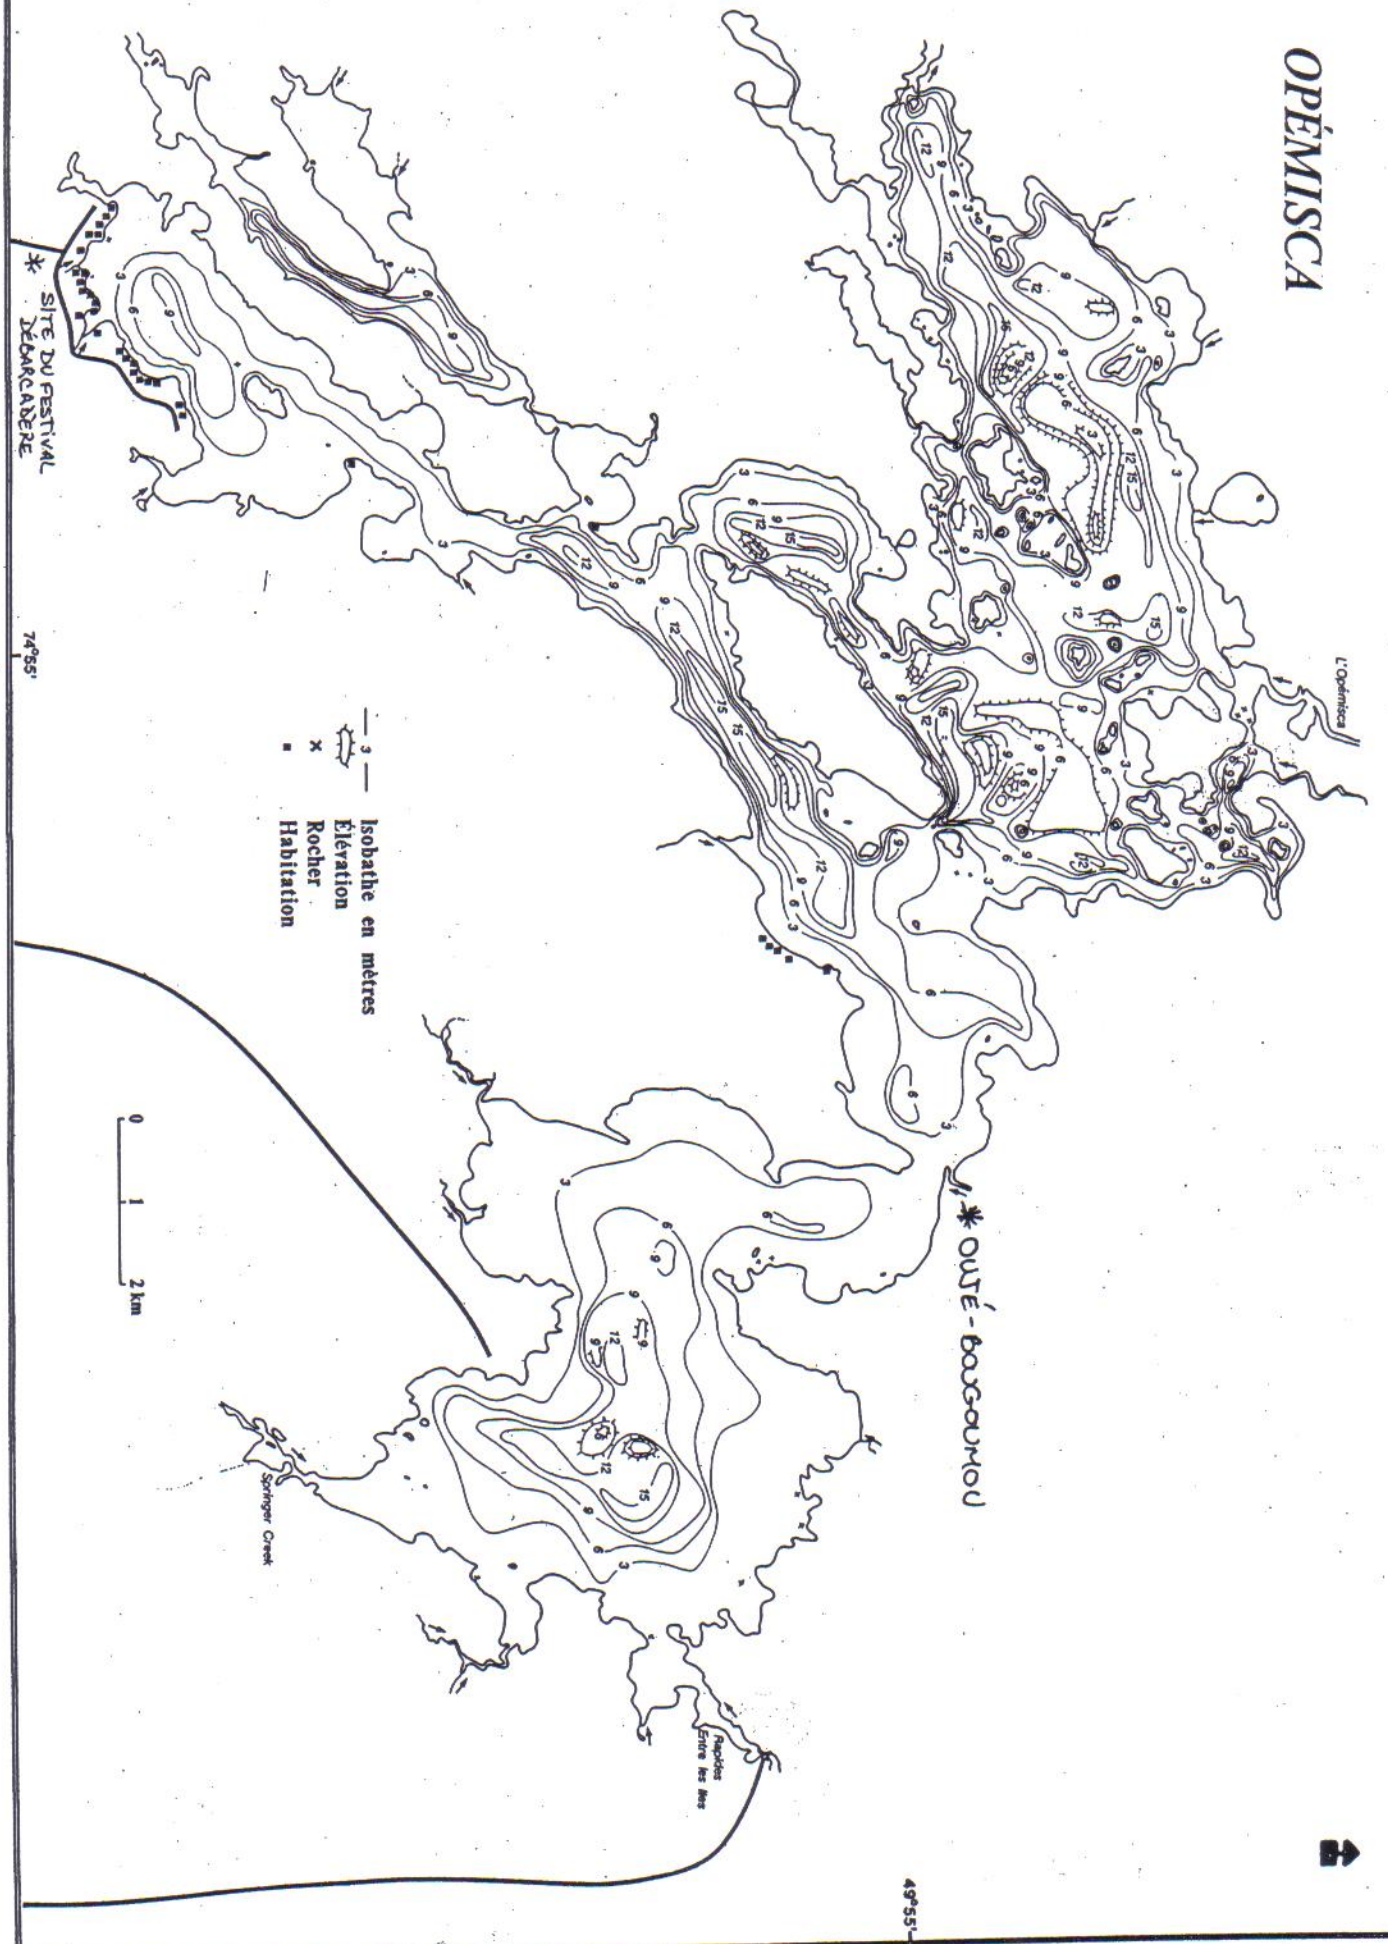

# LAC OPÉMISCA

— 3 —  
Elevation  
Rocher  
Habitation

0 1 2 km

49°55'

74°55'